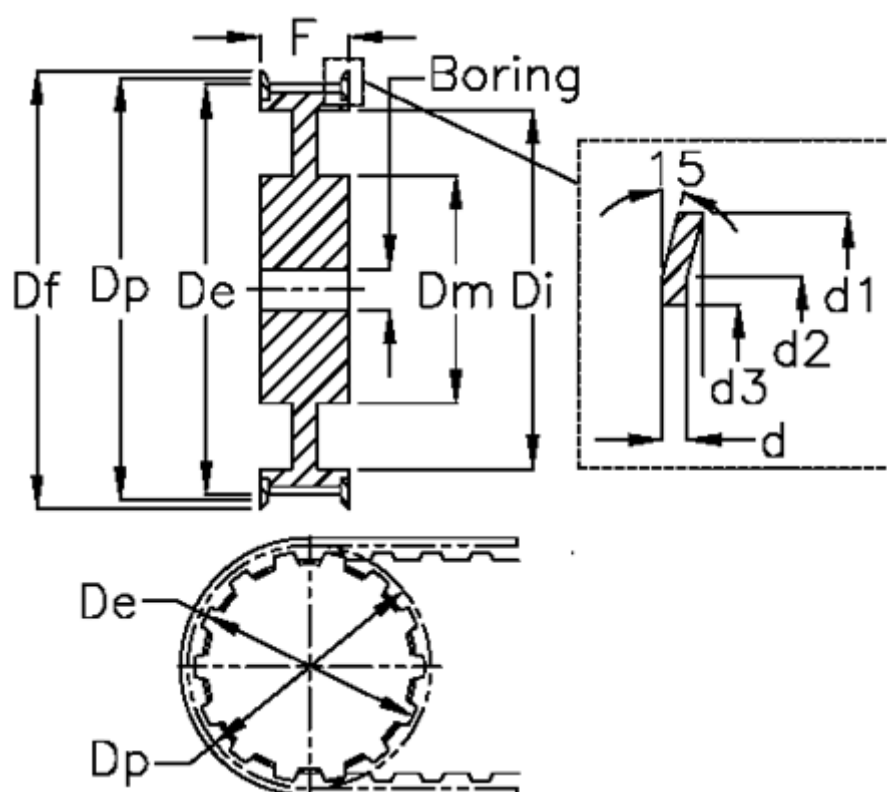

Varenummer: 604144064085  
 Beskrivelse: Tandremskive med nav  
 HTD 64 8M 85

## Mål

Boring = 20	Di = 95	Vægt = 10.4
Bredde = 85	Dm = 100	
d = 1.5	Dp = 162.97	
d1 = 168	F = 137	
d2 = 161	Flangetype = F52	
d3 = 148	L = 95	
De = 161.6	Tandantal = 64	
Df = 168	Type = 8M	